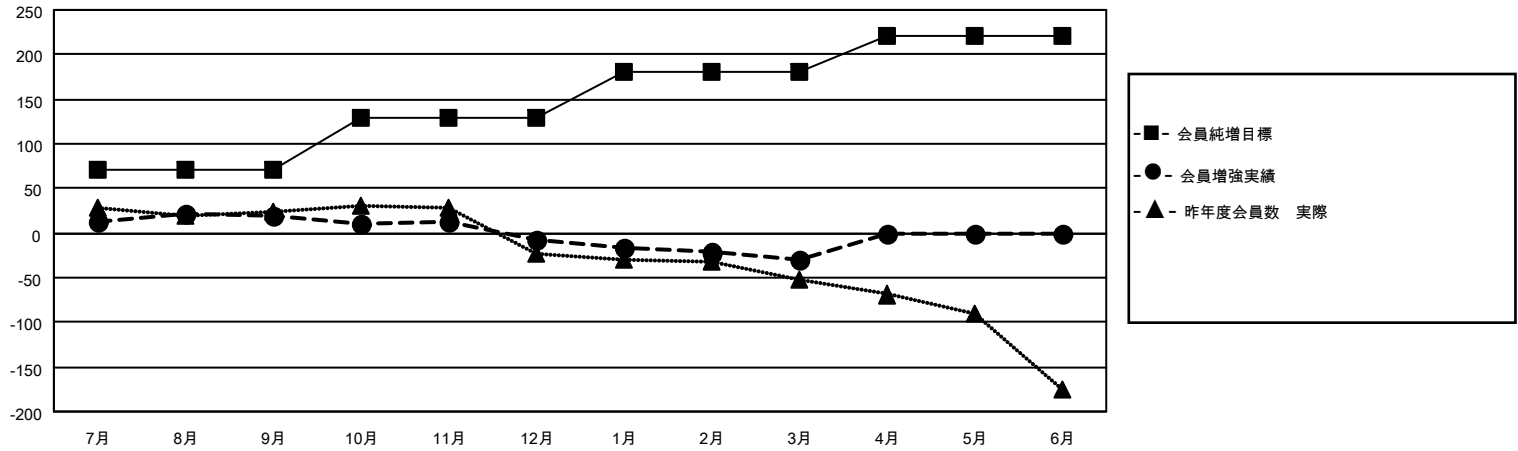

# MONTHLY MEMBERSHIP PROGRESS REPORT

地域 JAPAN

District 331 A

Results as of: 3/31/2021

クラブ			
結果：2020-2021			
四半期	新クラブ目標	新クラブ	解散クラブ
7月/8月/9月	0	0	0
10月/11月/12月	0	0	0
1月/2月/3月	1	0	0
4月/5月/6月	0	0	0

名			
結果：2020-2021			
四半期	会員純増目標	会員増強実績	退会者(転籍を含む)実際
7月/8月/9月	70	68	46
10月/11月/12月	60	21	48
1月/2月/3月	50	25	47
4月/5月/6月	40	0	0

新クラブ目標及び実績累計

会員目標及び実績累計

解散クラブ: 0	40 CLUBS OF 72 一名以上の新会員を登録	男女別 男性 2,020 (81.39%) 女性 462 (18.61%)
退会者 物故会員 12 クラブ解散 0 その他 129 合計 141	<a href="#">会員累計データを見るには、ここをクリック</a>	世帯主/家族会員合計 667 国際会費半額の家族会員 365